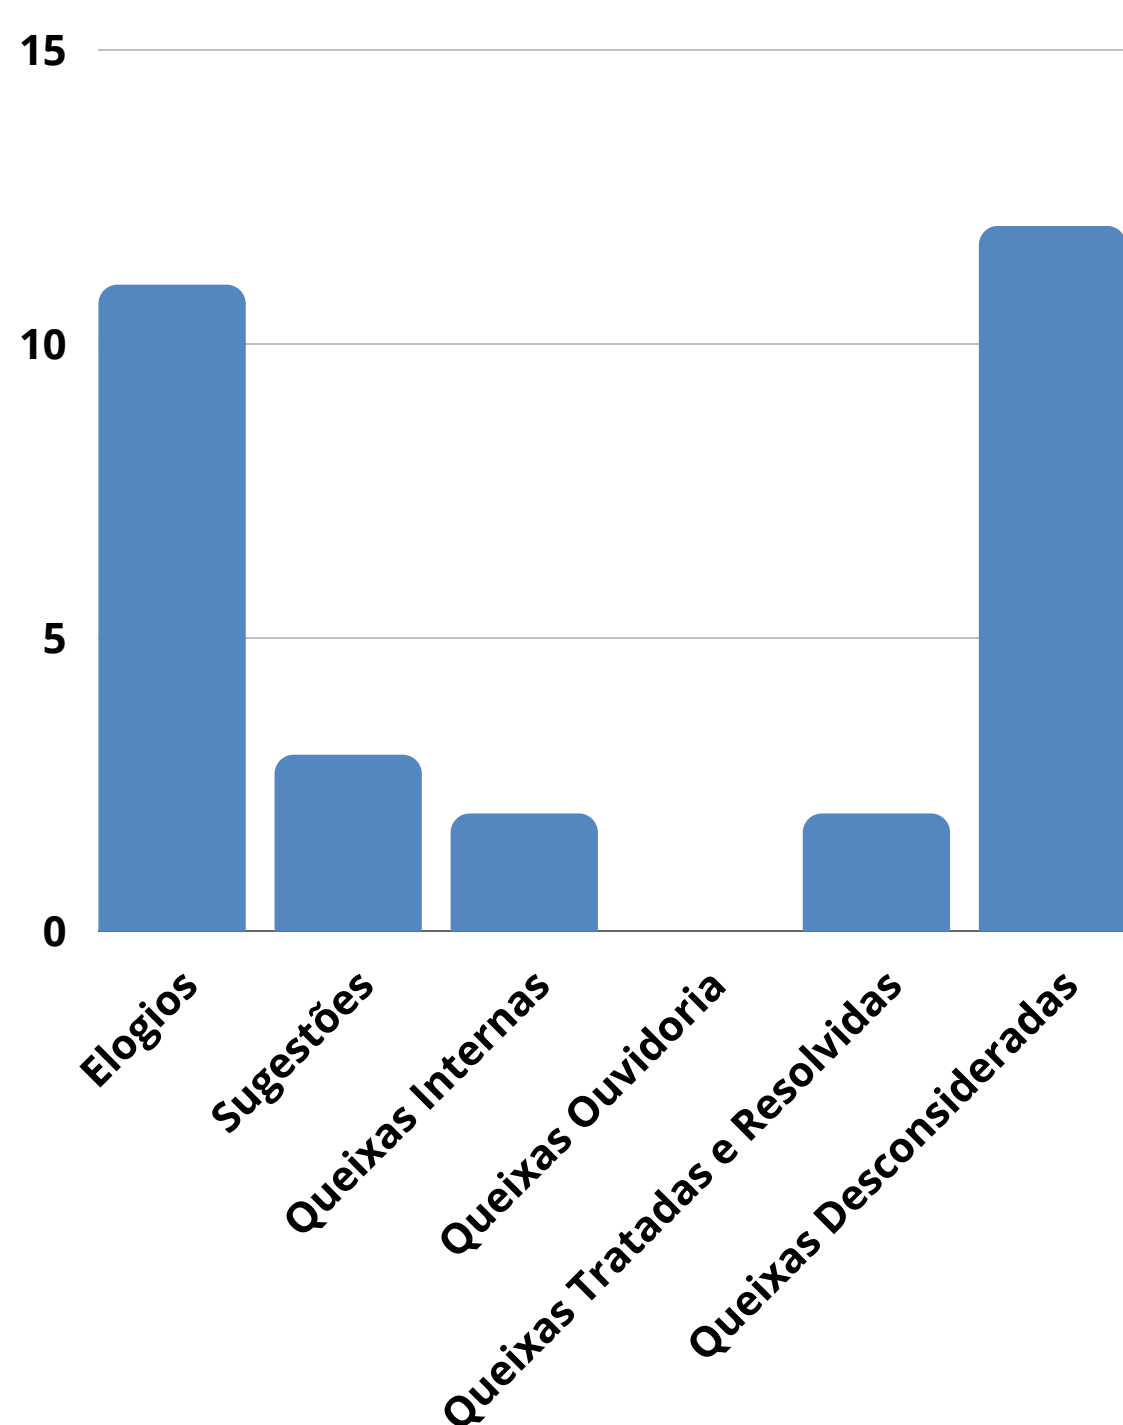

Indicadores Ouvidoria - Junho 2023

- Elogios de forma geral: 11.
- Elogios encaminhados para chefia imediata: 0.
- Sugestões: 03
- Queixas internas das caixas de sugestões dos usuários: 02
- Queixas de Ouvidoria SES: 0
- Queixas Tratadas: 02.
- Queixas desconsideradas por falta de informações: 12.

Percentual das demandas recebidas através dos seguintes canais: Ouvidoria SES e Caixa de sugestões.

UPAE Belo Jardim - Padre Assis Neves

VOLTAR

Data inicial 01/06/2023

Data final 30/06/2023

Pesquisar

Total de avaliações: 214