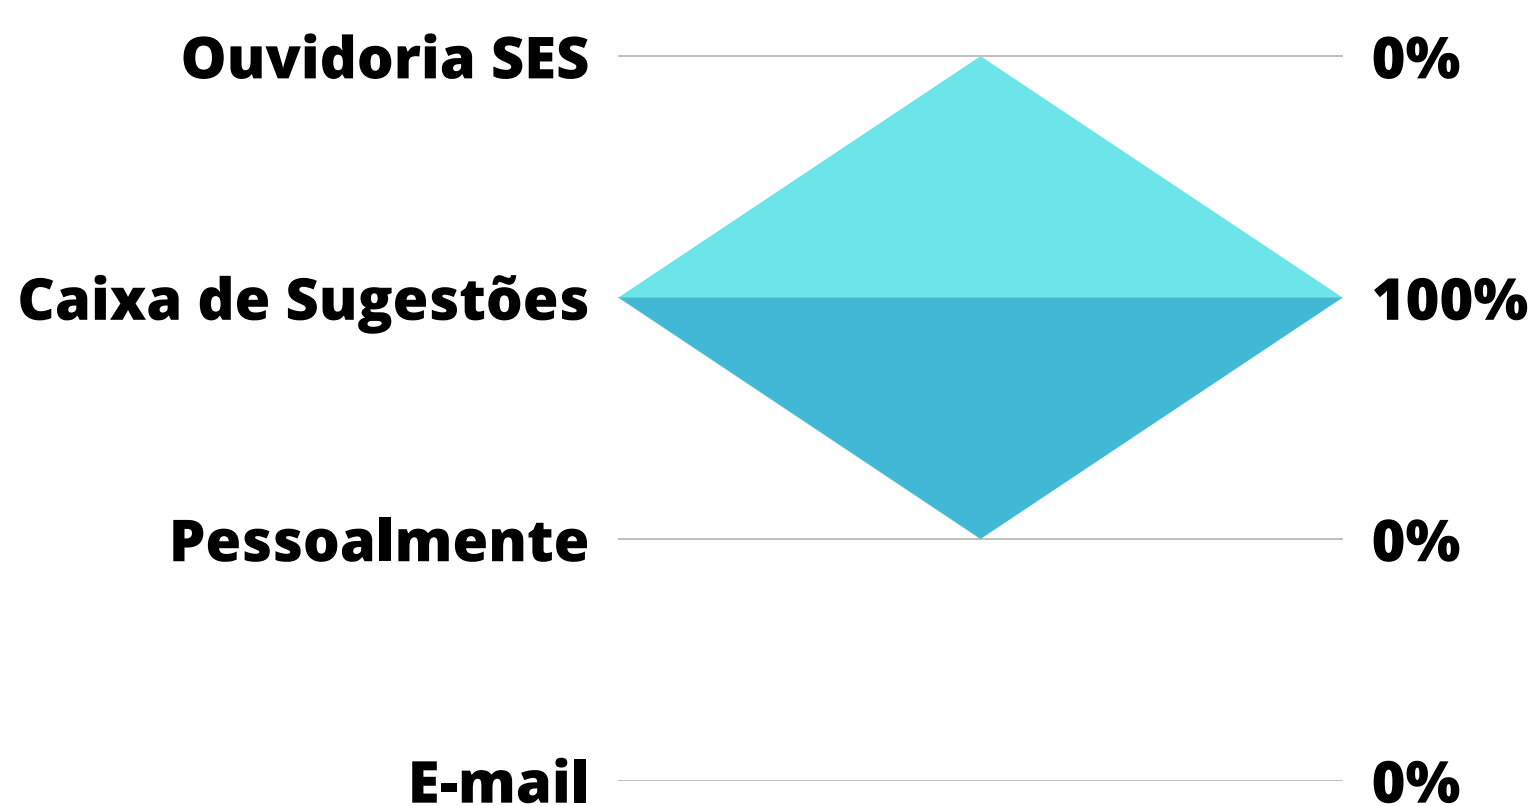

Indicadores Ouvidoria - Junho 2023

- Elogios de forma geral: 11.
- Elogios encaminhados para chefia imediata: 0.
- Sugestões: 03
- Queixas internas das caixas de sugestões dos usuários: 02
- Queixas de Ouvidoria SES: 0
- Queixas Tratadas: 02.
- Queixas desconsideradas por falta de informações: 12.

Percentual das demandas recebidas através dos seguintes canais: Ouvidoria SES e Caixa de sugestões.

UPAE Belo Jardim - Padre Assis Neves

VOLTAR

Data inicial 01/06/2023

Data final 30/06/2023

Pesquisar

Total de avaliações: 214