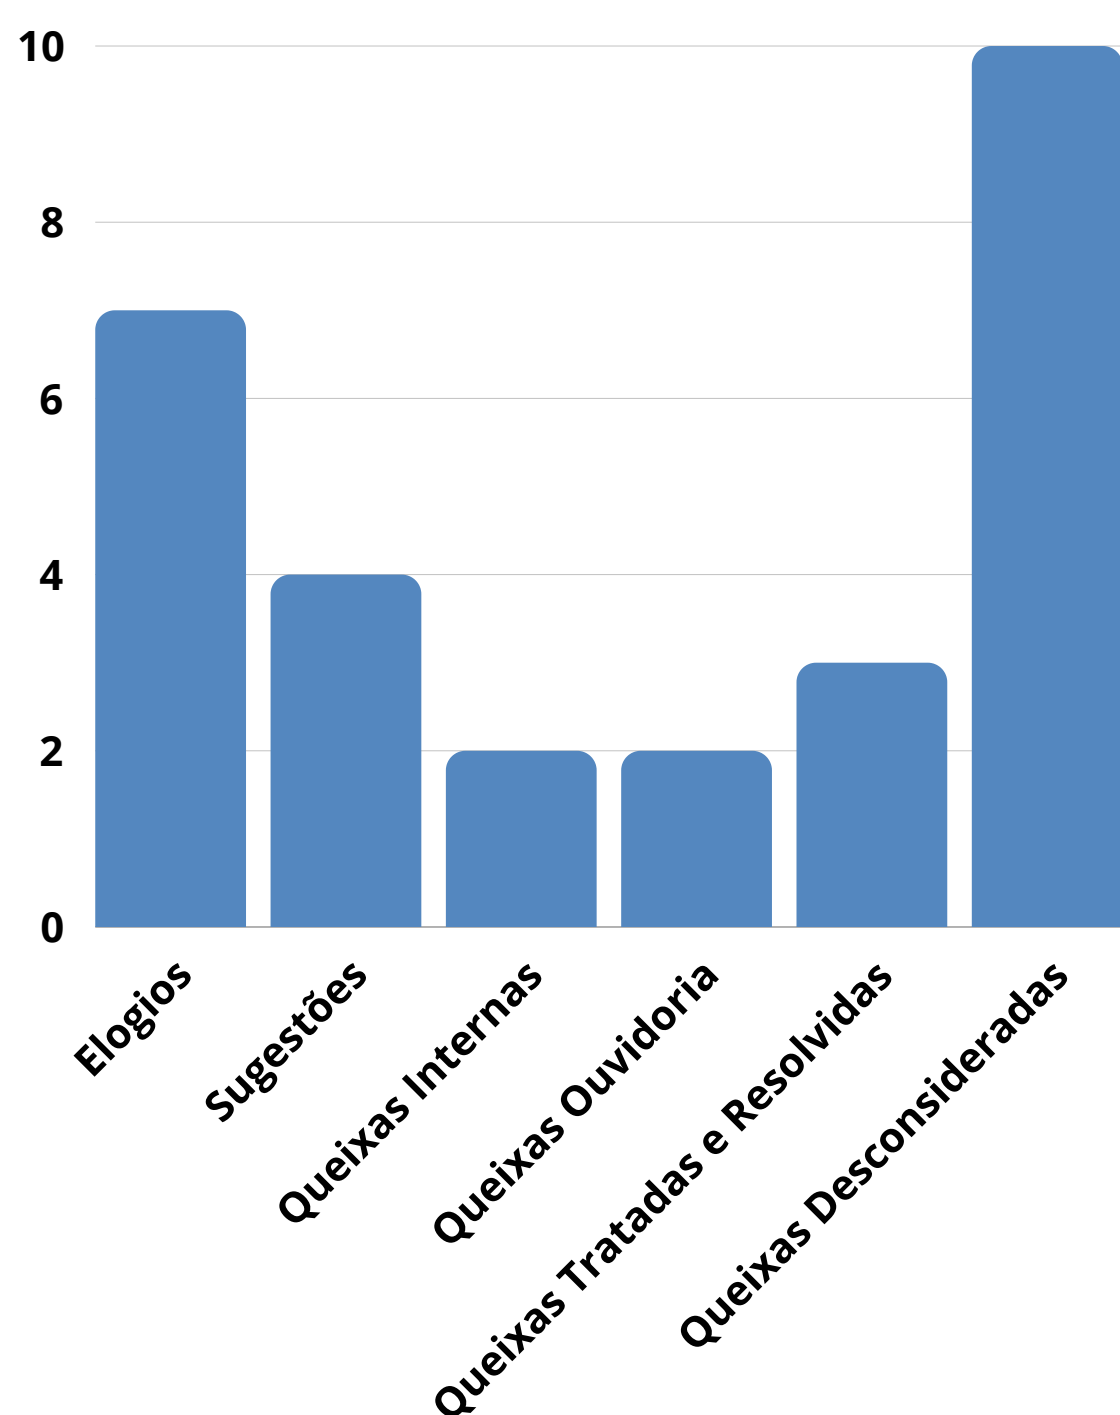

Indicadores Ouvidoria - Novembro 2023

- Elogios de forma geral: 07
- Elogios encaminhados para chefia imediata: 04
- Sugestões: 04
- Queixas internas das caixas de sugestões dos usuários: 02
- Queixas de Ouvidoria SES: 02
- Queixas Tratadas: 03
- Queixas desconsideradas por falta de informações: 10

Percentual das demandas recebidas através dos seguintes canais: Ouvidoria SES e Caixa de sugestões.

UPAE Belo Jardim - Padre Assis Neves

VOLTAR

Data inicial 01/11/2023

Data final 30/11/2023

Pesquisar

Total de avaliações: 269