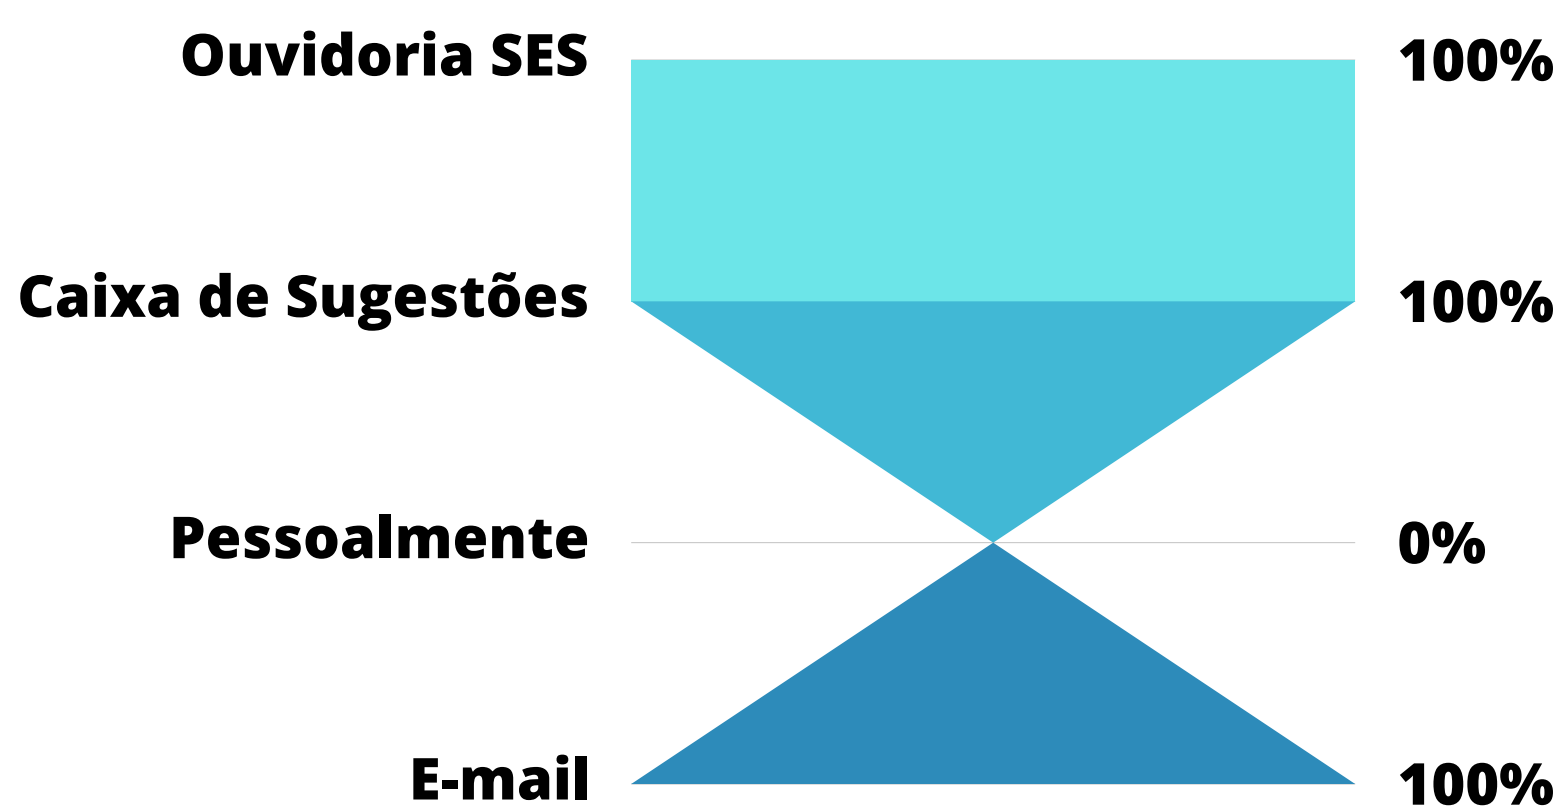

Indicadores Ouvidoria - Novembro 2023

- Elogios de forma geral: 07
- Elogios encaminhados para chefia imediata: 04
- Sugestões: 04
- Queixas internas das caixas de sugestões dos usuários: 02
- Queixas de Ouvidoria SES: 02
- Queixas Tratadas: 03
- Queixas desconsideradas por falta de informações: 10

Percentual das demandas recebidas através dos seguintes canais: Ouvidoria SES e Caixa de sugestões.

UPAE Belo Jardim - Padre Assis Neves

VOLTAR

Data inicial 01/11/2023

Data final 30/11/2023

Pesquisar

Total de avaliações: 269