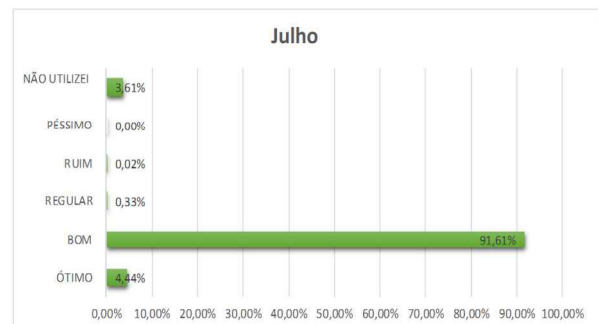

Indicadores Ouvidoria – JULHO 2023

- E-mail: 0
- Caixa de sugestão: 117
 - Ouvidoria: 01
- Presencial: 1417

Percentual das demandas recebidas através dos canais:

- Caixa de sugestão:

- Presencial

Lídia Porto