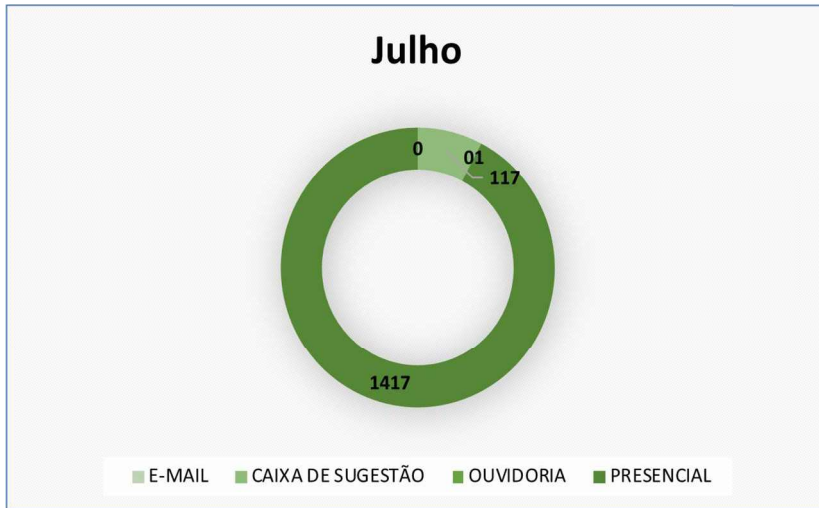

Indicadores Ouvidoria – JULHO 2023

- E-mail: 0
- Caixa de sugestão: 117
 - Ouvidoria: 01
- Presencial: 1417

Percentual das demandas recebidas através dos canais:

- Caixa de sugestão:

- Presencial

Lídia Porto