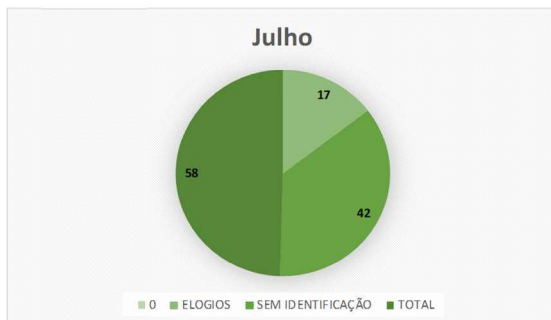

Indicadores Ouvidoria – JULHO 2023

- E-mail: 0
- Caixa de sugestão: 117
 - Ouvidoria: 01
- Presencial: 1417

Percentual das demandas recebidas através dos canais:

- Caixa de sugestão:

- Presencial

Lídia Porto